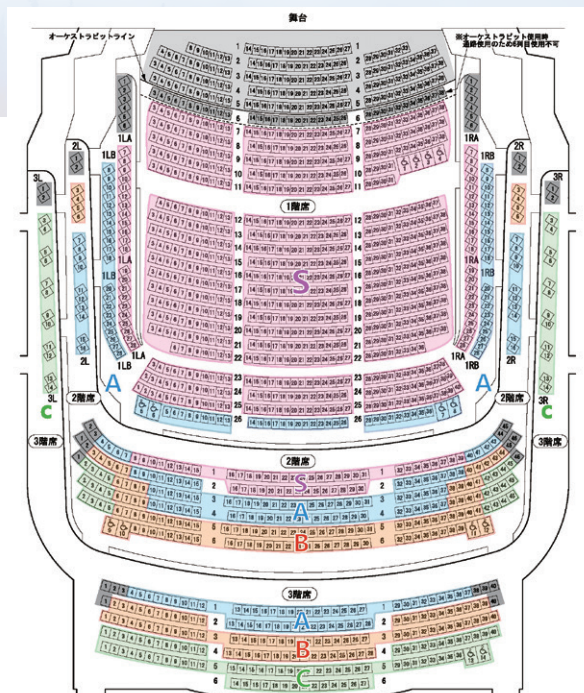

日時 2022年4月2日(土) 14:00開演(13:00開場)

指揮 粟辻 聡

演出 岩田達宗

出演者 つう：石橋栄実 与ひょう：清水徹太郎
運ず：晴 雅彦 惣ど：松森 治
児童合唱：夙川エンジェルコール
管弦楽：ザ・カレッジ・オペラハウス管弦楽団

料金 S席：10,000円(9,000円)

A席：8,000円(7,200円)

B席：5,000円(4,500円)

C席：3,000円(2,700円) [すべて税込]

全席指定 未就学児入場不可 ※()はスクラムメイト価格。4枚まで購入可。

発売日 10月9日(土) 10:00～

販売所 チケセン オンライン

共催 兵庫県、兵庫県立芸術文化センター

制作 兵庫県立芸術文化センター

お問合せ 東大阪市文化創造館 TEL.06-4307-5772 (9:00～20:00)

兵庫公演

2022年3月20日(日)、21(月・祝) 14:00開演
会場：兵庫県立芸術文化センター 阪急 中ホール

〒663-8204 兵庫県西宮市高松町2-22
阪急西宮北口駅南改札スグ/JR西宮駅より徒歩15分(阪急バス7分)
ご予約・お問合せ：芸術文化センターチケットオフィス 0798-68-0255
[10:00AM-5:00PM 月曜休み ※祝日の場合翌日]