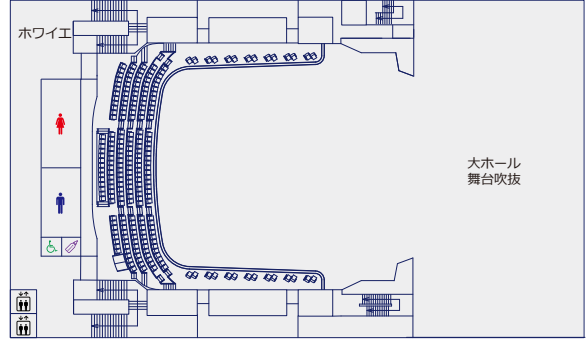

# 東大阪市文化創造館 フロアマップ

## 3階

## 4階