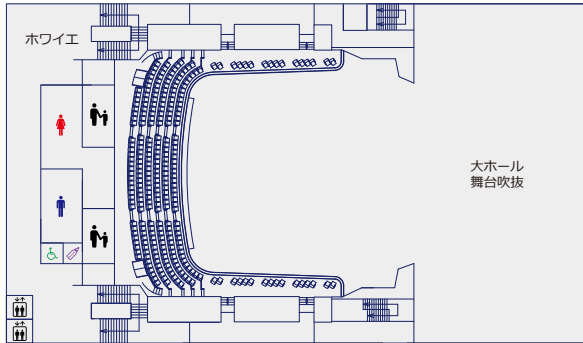

# 東大阪市文化創造館 フロアマップ

## 3階

## 4階