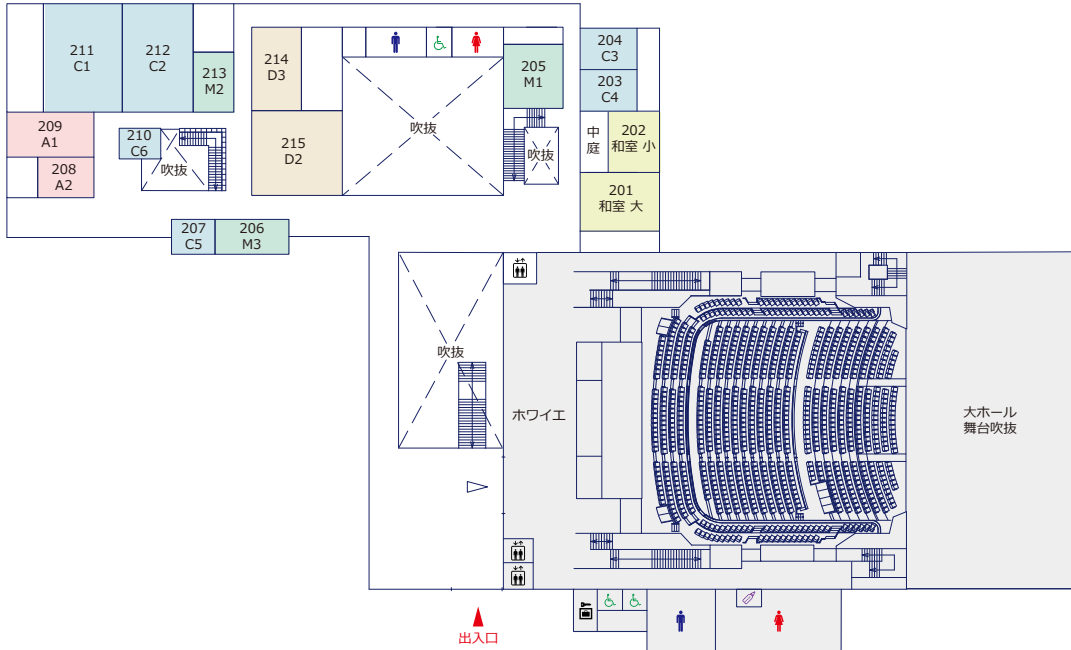

# 東大阪市文化創造館 フロアマップ

## 3階

## 4階

## 2階