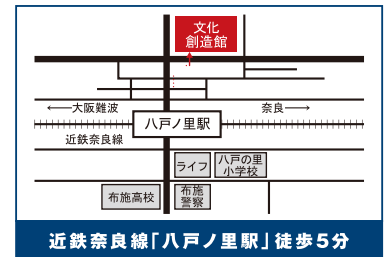

第31回

東大阪市民文化芸術祭

東大阪市民の想いを
紡いで続ける
文化芸術の祭典

2021年 **3月5日(金)** **6日(土)** **7日(日)**

今年は展示・舞台ともに3日間開催致します!

午前**10時**～午後**5時** (開場9時30分)

〔展示・舞台共〕東大阪市文化創造館

(東大阪市御厨南 2-3-4)

入場
無料

近鉄奈良線「八戸ノ里駅」徒歩5分

特別企画

■3/5(金)～7(日)終日

かじかじ風船クラブ
バルーンアート

みなさんと一緒に楽しみましょう!

■3/5(金)～7(日)終日

辻良一
紙彫型彫刻の実演