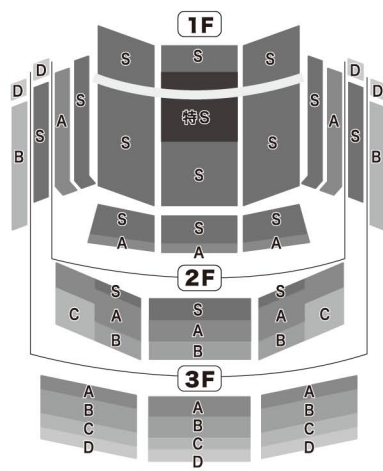

東大阪市文化創造館 アクセス

〒577-0034 大阪府東大阪市御厨南二丁目3番4号
TEL 06-4307-5772 (受付時間：9時~20時)

<https://higashiosaka.hall-info.jp/>

※近鉄奈良線 八戸ノ里駅下車 北約200m(徒歩約5分)
※駐車場の台数に限りがございます。できるだけ公共交通機関をご利用ください。