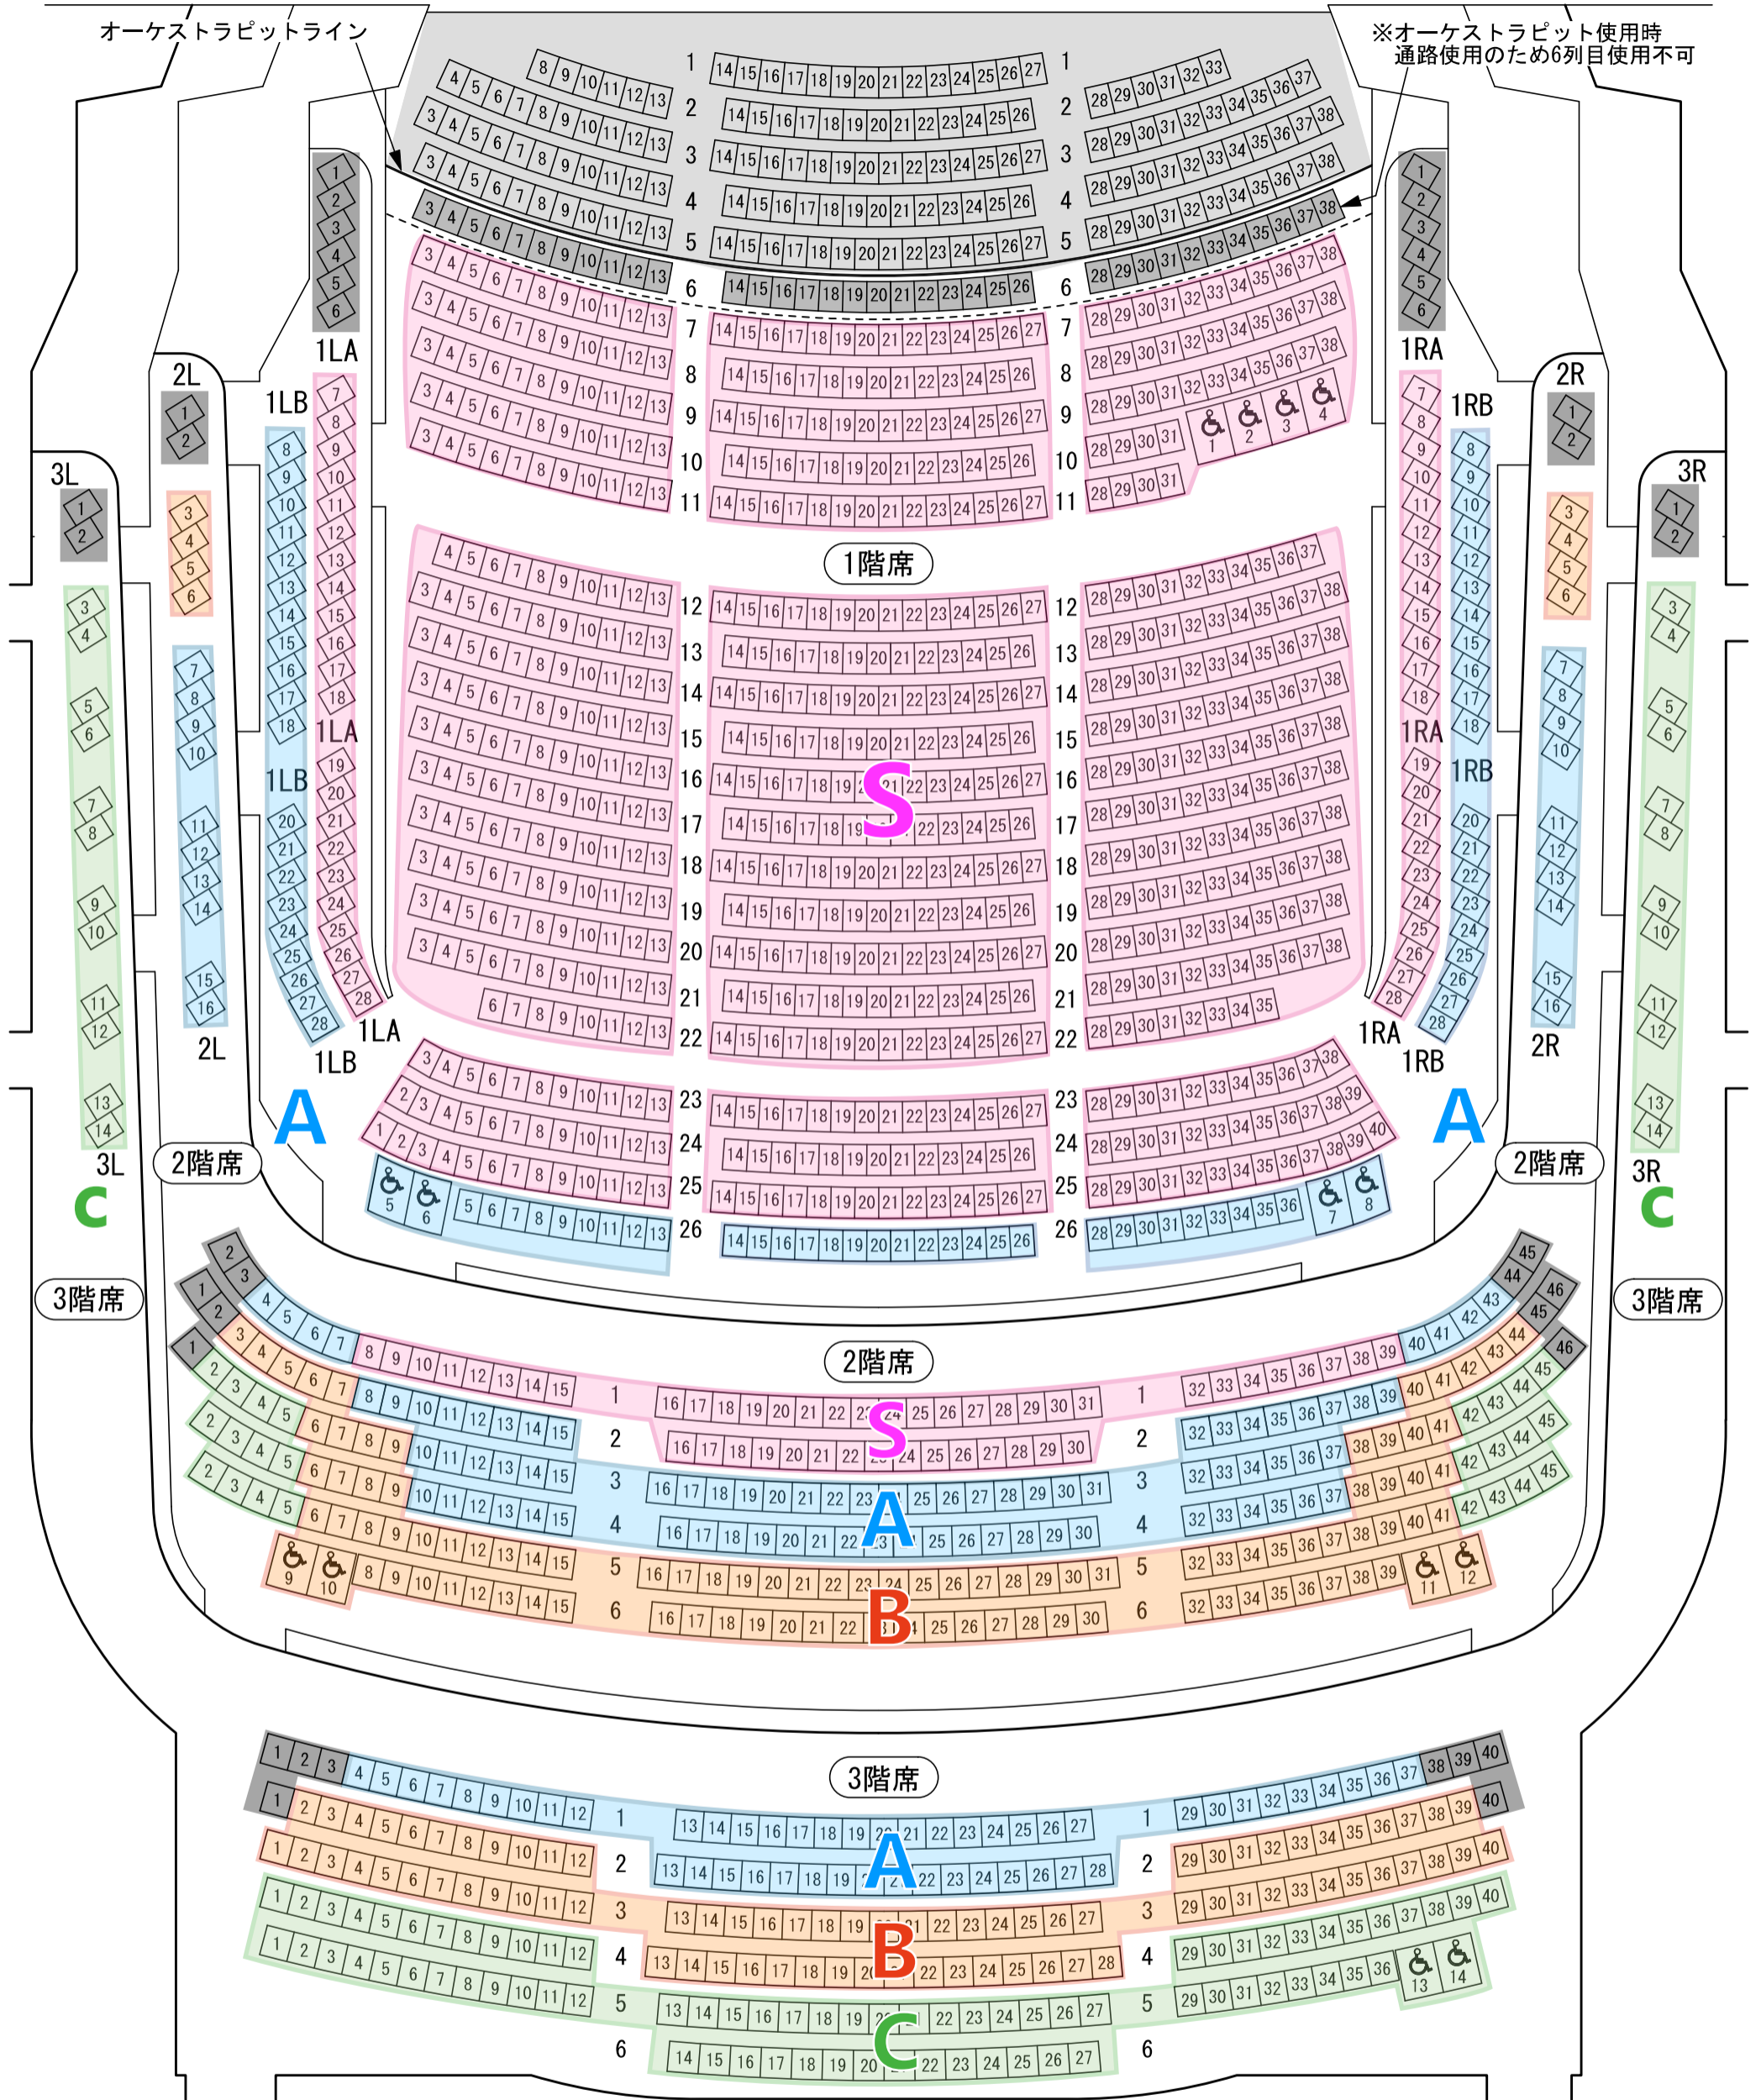

# 日本オペラプロジェクト2022 歌劇『夕鶴』 座席表

舞台

▶ 料金:

- S席 10,000円(スクラムメイト 9,000円)
- A席 8,000円(スクラムメイト 7,200円)
- B席 5,000円(スクラムメイト 4,500円)
- C席 3,000円(スクラムメイト 2,700円)

	客席椅子	車椅子席	合計
1階席	966席	8席	974席
2階席	285席	4席	289席
3階席	235席	2席	237席
合計	1486席	14席	1500席

オーケストラピット使用時 1321席

—— : オーケストラピットライン

----- : オーケストラピット時、使用不可ライン