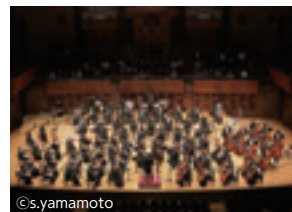

ゲルトルト(母)
井岡 潤子

管弦楽
関西フィルハーモニー管弦楽団