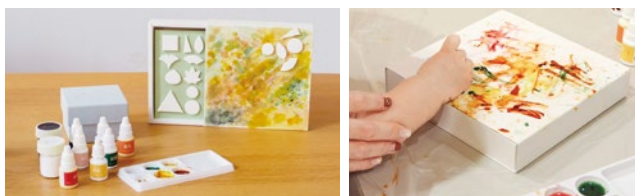

# カルチャースクエア

— CULTURE SQUARE —

「アートデビュー」は、未就学のお子さまを中心に、はじめてのアートを通じて創造性をはぐくむ「ひがしおおさかアートデビュー事業」です。

9/7

No.42 野菜の絵の具でフィンガーアート

申込方法 A

遊んで飾れる小箱をキャンバスにして、赤ちゃんからでも安心な絵の具「やさしいろ」を使ったフィンガーペイントを楽しみます。

時間 ①10:30~11:30 ②13:30~14:30  
※受付は各回15分前から。