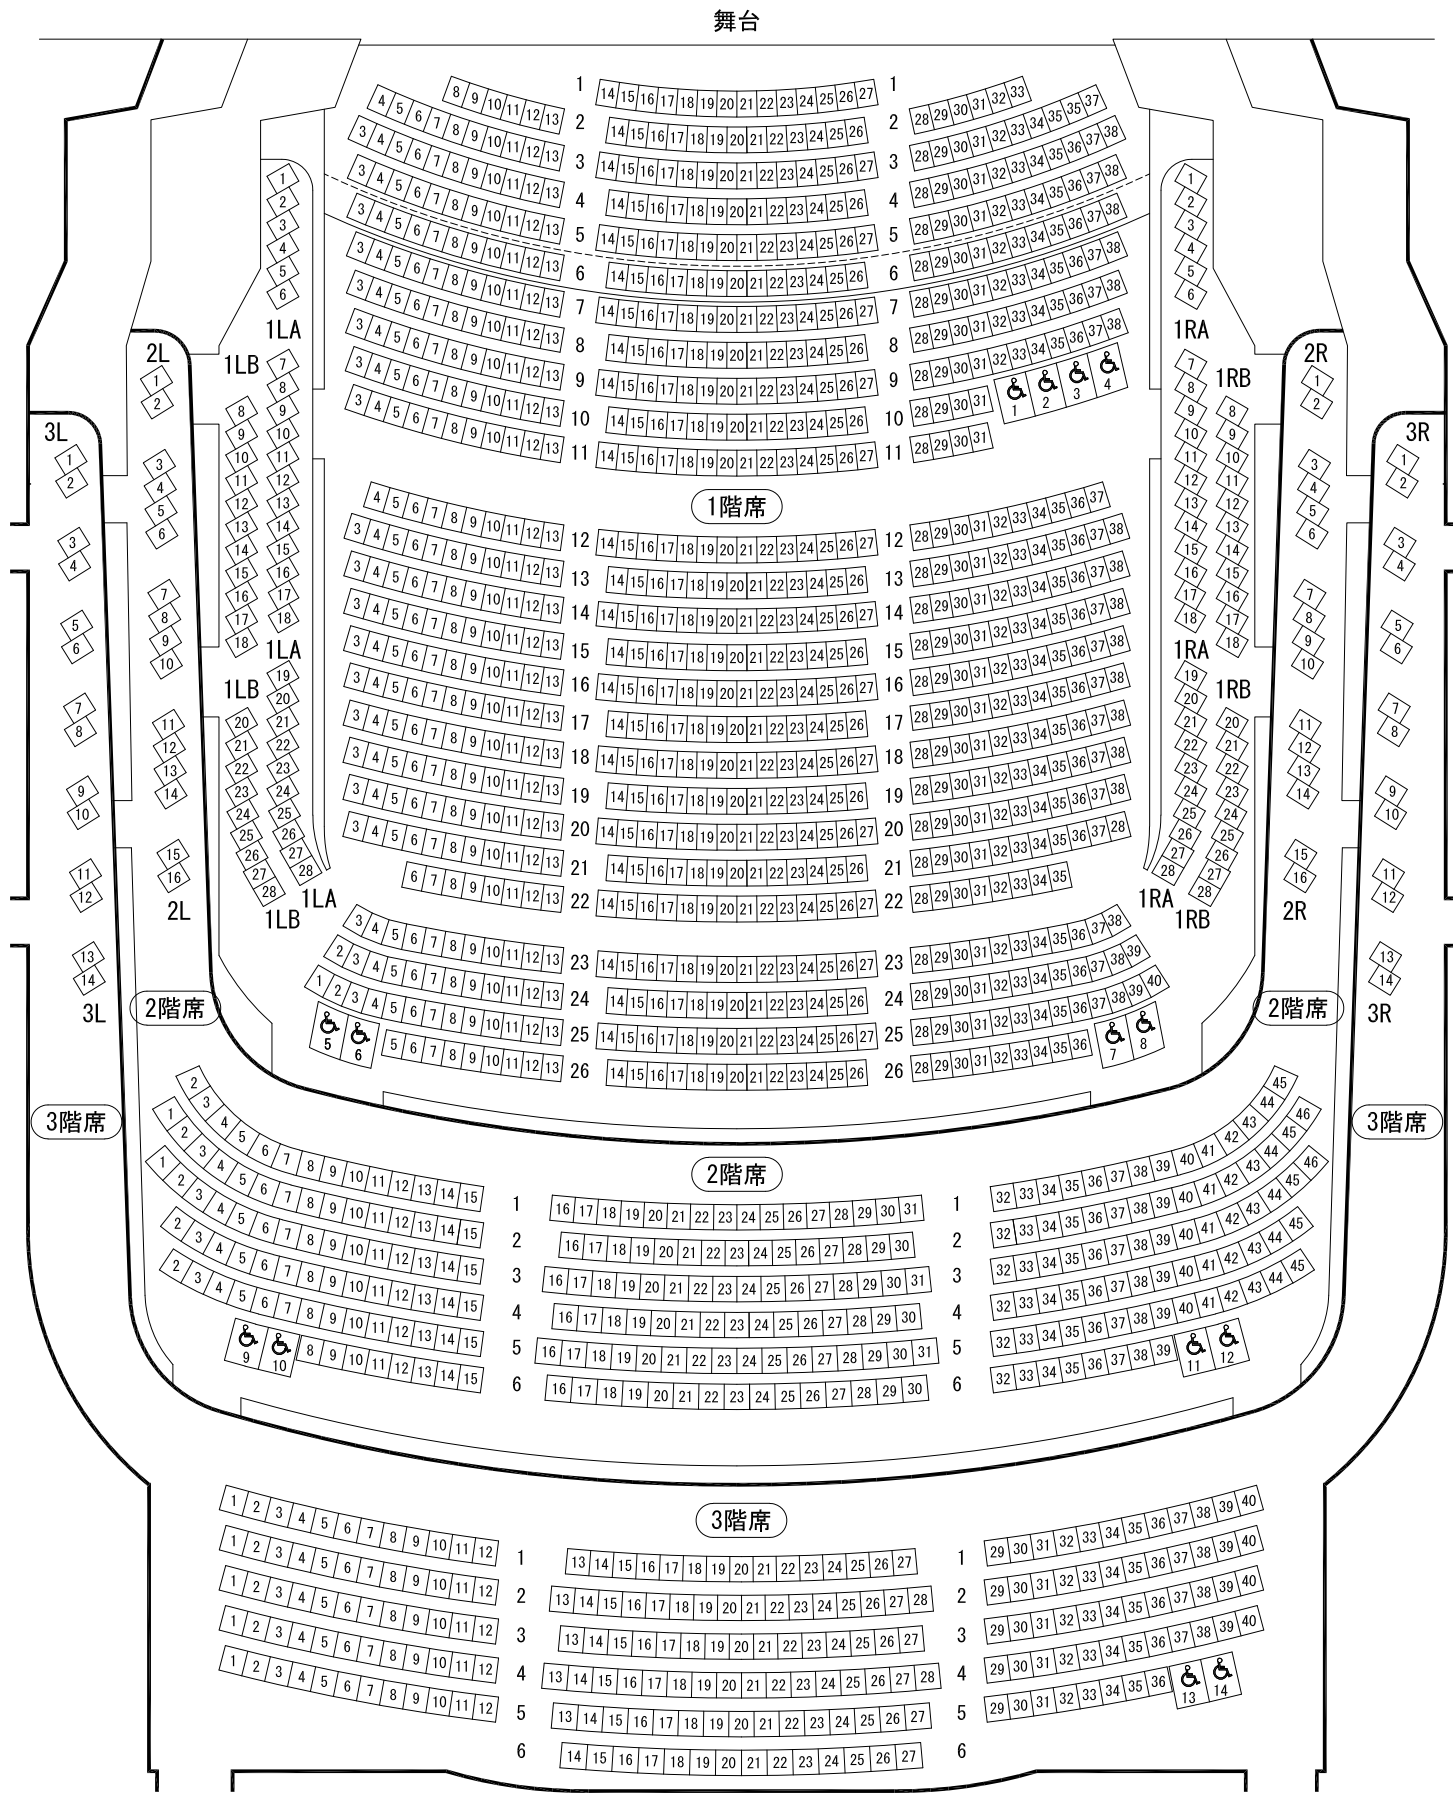

東大阪市文化創造館 大ホール 座席表

	客席椅子	車椅子席	合計
1階席	966席	8席	974席
2階席	285席	4席	289席
3階席	235席	2席	237席
合計	1486席	14席	1500席

オーケストラピット使用時 1321席
 ----- : オーケストラピットライン
 ———— : オーケストラピット時、使用不可ライン