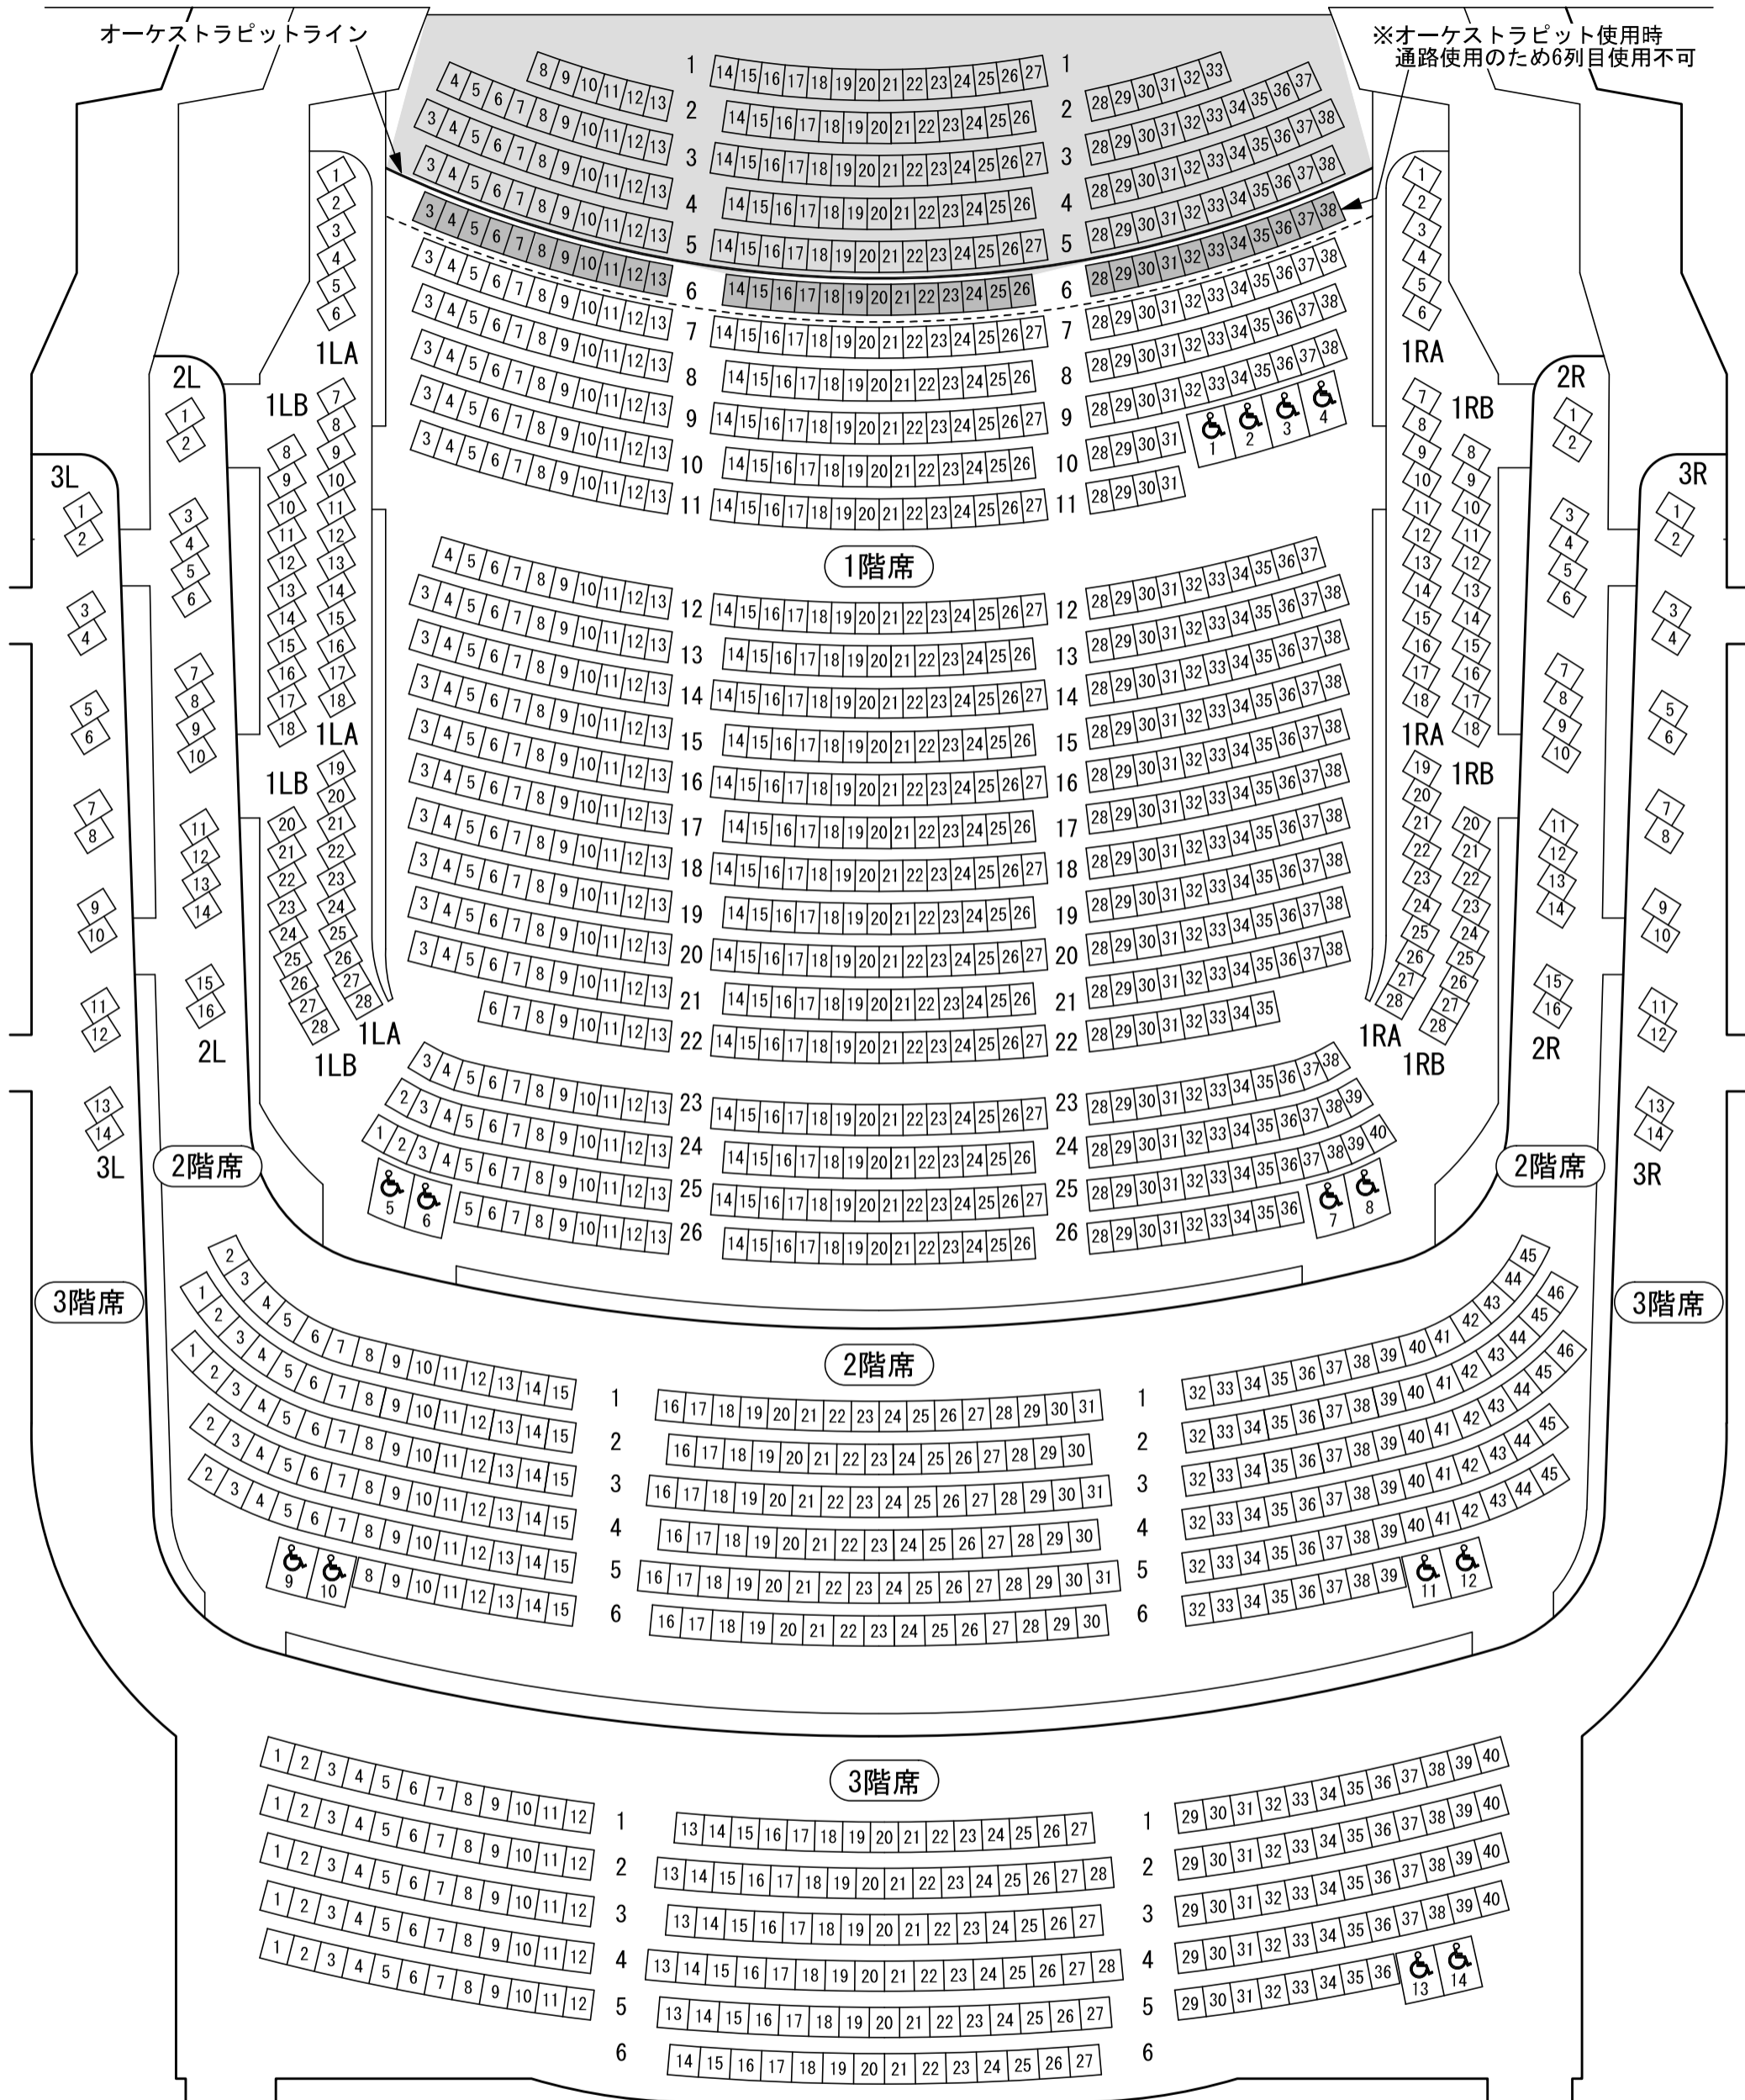

東大阪市文化創造館 大ホール 座席表

舞台

	客席椅子	車椅子席	合計
1階席	966席	8席	974席
2階席	285席	4席	289席
3階席	235席	2席	237席
合計	1486席	14席	1500席

オーケストラピット使用時 1321席
 ———— : オーケストラピットライン
 - - - - - : オーケストラピット時、使用不可ライン